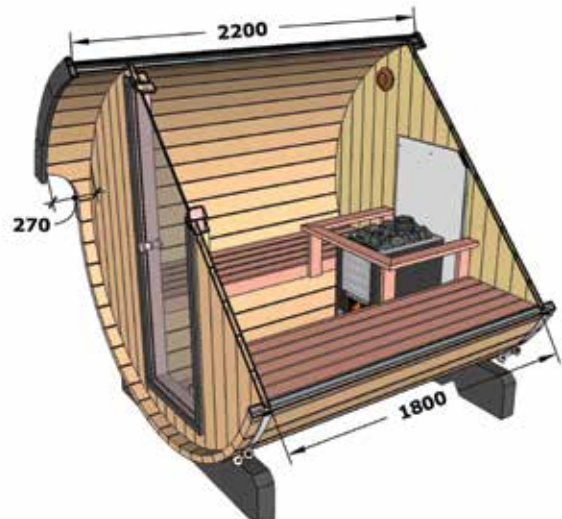

SAUNA 220

DETAILS

220 mm

205/230 cm

28 mm

42 mm

67 x 30 cm

160 x 59 cm

700 kg

220 x 120 x 120 cm