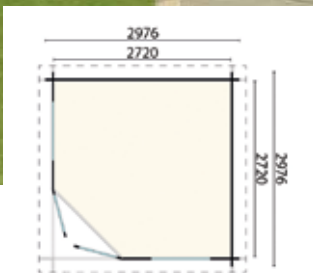

# MILA

40 mm

380 x 320 cm

10,80 m<sup>2</sup>

194 cm

279 cm

-

-

# PAVILLION FLAT

FLAT 280								
	28 mm	285 x 285 cm	7,72 m <sup>2</sup>	224 cm	230 cm	-	-	340 x 115 x 51 cm

FLAT 330								
	40 mm	330 x 330 cm	10,8 m <sup>2</sup>	224 cm	230 cm	-	-	450 x 115 x 55 cm

# PAVILLION ALFRED

28 mm

422 x 298 cm

11,5 m<sup>2</sup>

218 cm

272 cm

104 x 194 cm

-

## CARMEN

DETAILS								
	28 mm	348 x 348 cm	9,0 m <sup>2</sup>	218 cm	272 cm	150 x 197 cm	2 x SG 90 x 125 cm	330 x 115 x 63 cm