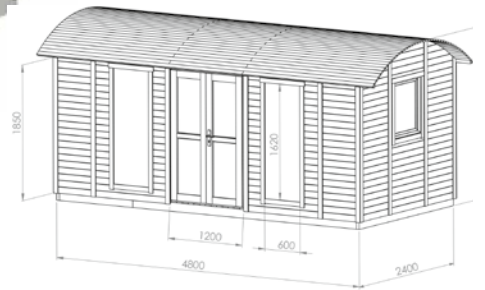

READING ROOM

- 120 x 44 cm
- 19 mm
- 480 x 240 cm
- 10,9 m²
- 240 cm
- 120 x 185 cm
- 2pcs 60 x 162 cm
  1pc 70 x 80 cm
- 800 kg
- 380 x 120 x 60 cm

READING ROOM S

- 120 x 44 /
  94 x 44 cm
- 19 mm
- 360 x 240 cm
- 8,1 m²
- 240 cm
- 120 x 185 cm
- 2pcs 60 x 162 cm
  1pc 70 x 80 cm
- 600 kg
- 380 x 120 x 60 cm