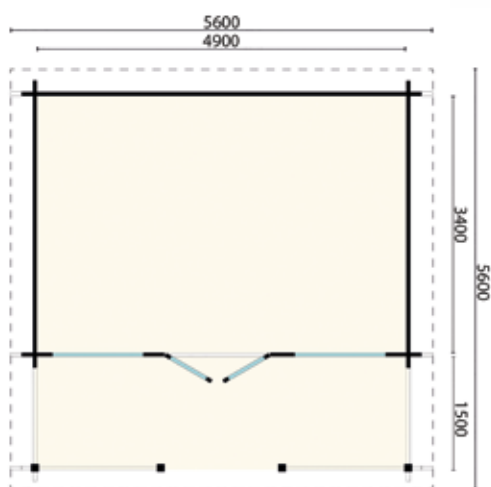

CAROLINE

- 50 mm
- 520 x 520 cm
- 25 m²
- 208 cm
- 322 cm
- 140 x 195 cm
- 2 x DG 120 x 117 cm
- 600 x 120 x 100 cm

DETAILS