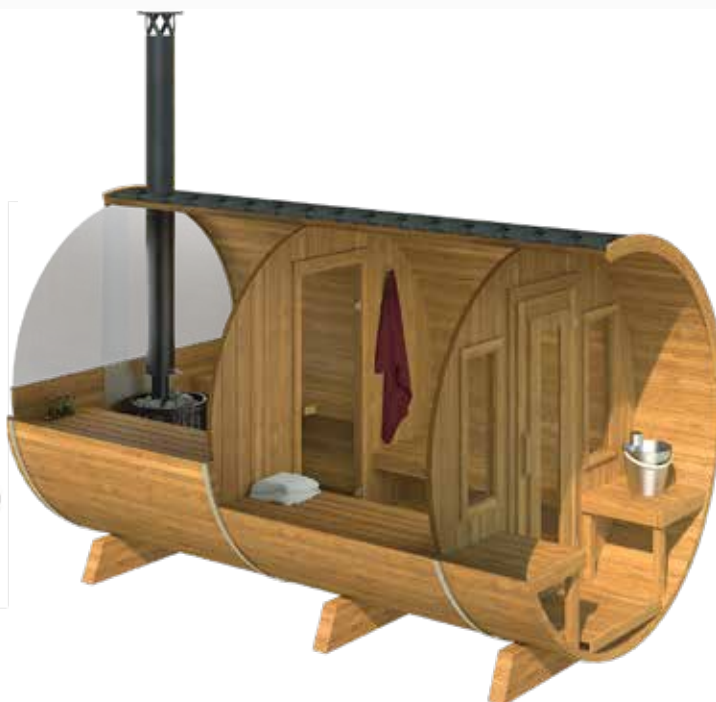

SAUNA 400 DELUXE - HALF MOON

400 cm

230 cm

front 42 mm

sides 42 mm

2pc 38 x 92 Half moon glass 8mm temperad

70 x 180 cm

1450 kg

400 x 120 x 120 cm