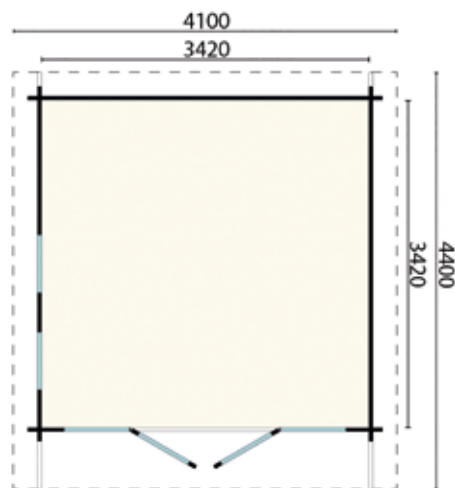

# CASSANDRA

DETAILS

28 mm

437 x 299 cm

13,2 m<sup>2</sup>

218 cm

267 cm

1 x 150 x 197 cm  
1 x 104 x 194 cm

# YORK

-  40 mm
-  380 x 296 cm
-  11,2 m<sup>2</sup>
-  211 cm
-  244 cm
-  155 x 194 cm
-  SG/DG 81 x 91 cm
-  450 x 115 x 60 cm

DETAILS

# BRISTOL

-  40 mm
-  520 x 320 cm
-  12,8 m<sup>2</sup>
-  205 cm
-  249 cm
-  155 x 195 cm
-  3 x DG 81 x 91 cm
-  600 x 115 x 70 cm

DETAILS

# ADELE

DETAILS

-   
 40 mm
-   
 370 x 370 cm
-   
 15,1 m<sup>2</sup>
-   
 211 cm
-   
 268 cm
-   
 155 x 195 cm
-   
 4 x 50 x 183 cm
-   
 600 x 120 x 60 cm

NEW  
PRODUCT