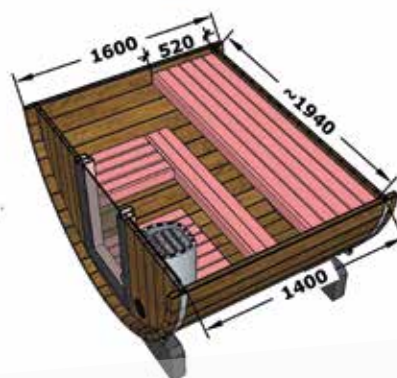

TERRACE SAUNA

DETAILS

160 cm

205/230 cm

28 mm

42 mm

-

160 x 59 cm

600 kg

200 x 120 x 85 cm