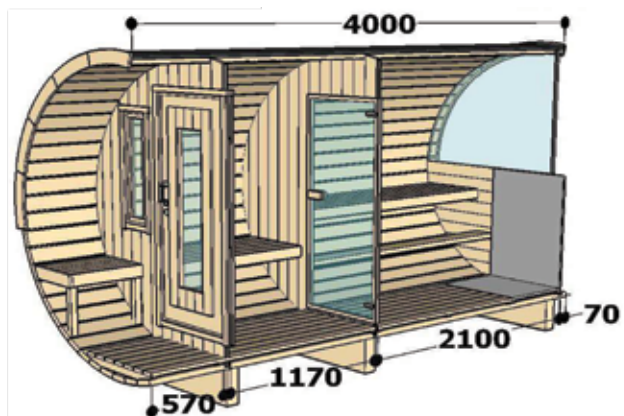

SAUNA 400 DELUXE - HALF MOON

400 cm

230 cm

front 42 mm

sides 42 mm

2pc 38 x 92 Half moon glass 8mm temperad

70 x 180 cm

1450 kg

400 x 120 x 120 cm