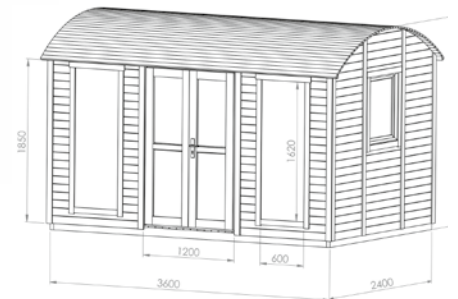

READING ROOM

- 120 x 44 cm
- 19 mm
- 480 x 240 cm
- 10,9 m²
- 240 cm
- 120 x 185 cm
- 2pcs 60 x 162 cm
  1pc 70 x 80 cm
- 800 kg
- 380 x 120 x 60 cm