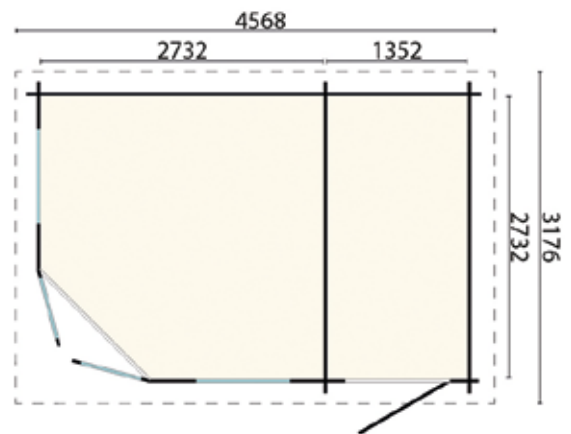

# MILA

40 mm

380 x 320 cm

10,80 m<sup>2</sup>

194 cm

279 cm

-

-

# CLARA

40 mm

340 x 340 cm

10,89 m<sup>2</sup>

224 cm

230 cm

150 x 197 cm

2 x DG 71 x 142 cm

# CASSANDRA

DETAILS

28 mm

437 x 299 cm

13,2 m<sup>2</sup>

218 cm

267 cm

1 x 150 x 197 cm  
1 x 104 x 194 cm

# CAMILLE

40 mm

576 x 300 cm

16,4 m<sup>2</sup>

236 cm

242 cm

150 x 197 cm

2 x DG 90 x 125 cm