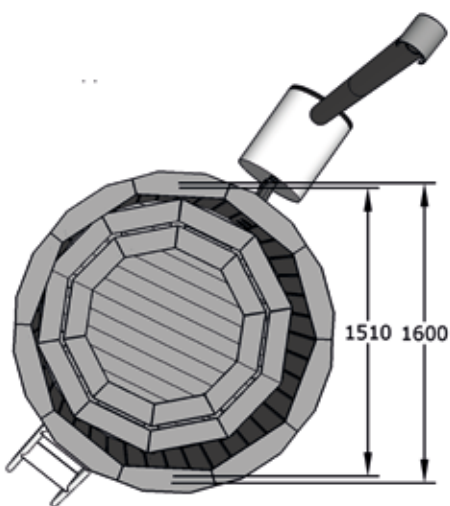

## WOODEN TUB external

Spruce / Thermowood

160, 180, 200 cm

105 cm

42 mm

ca 250 kg

200 x 80 x 80 cm

DETAILS