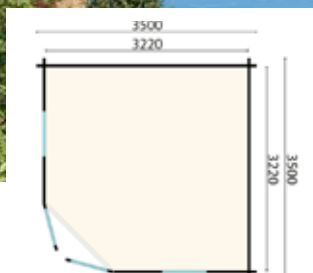

## CARMEN

DETAILS								
	28 mm	348 x 348 cm	9,0 m <sup>2</sup>	218 cm	272 cm	150 x 197 cm	2 x SG 90 x 125 cm	330 x 115 x 63 cm

# CLAIRE

28 mm

298 x 298 cm

9 m<sup>2</sup>

224 cm

230 cm

150 x 197 cm

2 x SG 90 x 125 cm

# CLARA

40 mm

340 x 340 cm

10,89 m<sup>2</sup>

224 cm

230 cm

150 x 197 cm

2 x DG 71 x 142 cm

# CASSANDRA

DETAILS

28 mm

437 x 299 cm

13,2 m<sup>2</sup>

218 cm

267 cm

1 x 150 x 197 cm  
1 x 104 x 194 cm