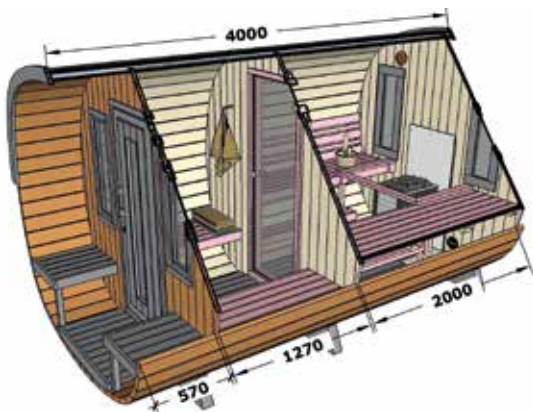

SAUNA ICON 400

400 cm

230 cm

front 28 mm

sides 42 mm

4pcs 30 x 92 cm

70 x 180 cm

1250 kg

400 x 120 x 120 cm