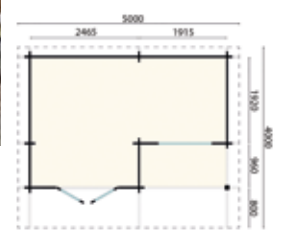

# ASTON

-   
 40 mm
-   
 370 x 300 cm
-   
 9,80 m<sup>2</sup>
-   
 220 cm
-   
 249 cm
-   
 140 x 195 cm
-   
 1 x DG 120 x 147 cm  
 1 x DG 54 x 145 cm
-   
 450 x 120 x 66 cm

DETAILS