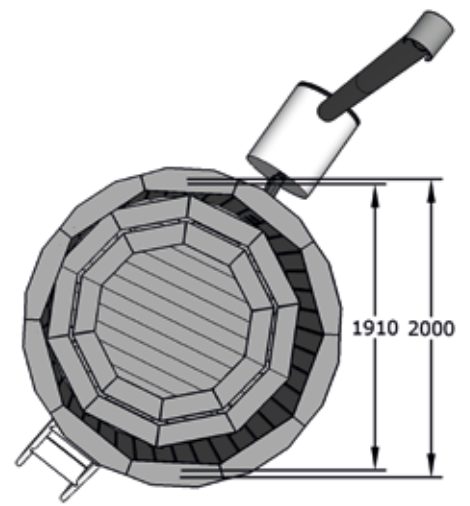

## WOODEN TUB external

Spruce / Thermowood

160, 180, 200 cm

105 cm

42 mm

ca 250 kg

200 x 80 x 80 cm

DETAILS