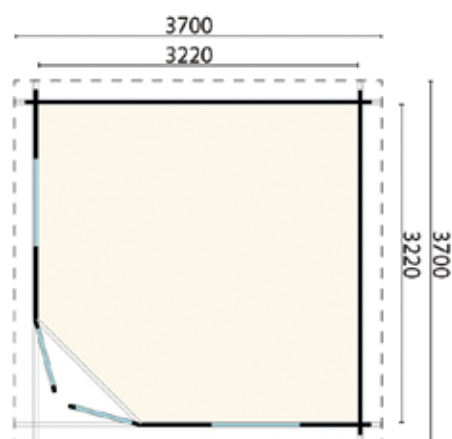

FLAT 330 floor plan