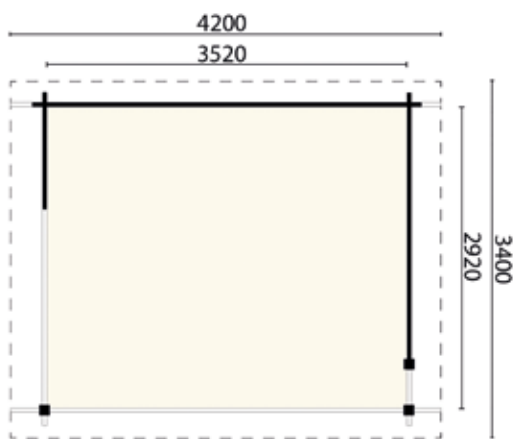

## PAVILLION

DETAILS

40 mm

330 x 330 cm

10,89 m<sup>2</sup>

218 cm

283 cm

-

-

450 x 115 x 60 cm

# MILA

40 mm

380 x 320 cm

10,80 m<sup>2</sup>

194 cm

279 cm

-

-

450 x 115 x 60 cm

DETAILS