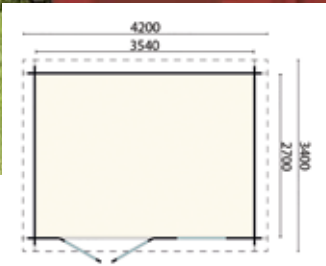

# MILA

40 mm

380 x 320 cm

10,80 m<sup>2</sup>

194 cm

279 cm

-

-

# CASSANDRA

DETAILS

28 mm

437 x 299 cm

13,2 m<sup>2</sup>

218 cm

267 cm

1 x 150 x 197 cm  
1 x 104 x 194 cm

## SWINDON

DETAILS

40 mm

520 x 350 cm

18,2 m<sup>2</sup>

223 cm

245 cm

155 x 195 cm

# YORK

-  40 mm
-  380 x 296 cm
-  11,2 m<sup>2</sup>
-  211 cm
-  244 cm
-  155 x 194 cm
-  SG/DG 81 x 91 cm
-  450 x 115 x 60 cm

DETAILS