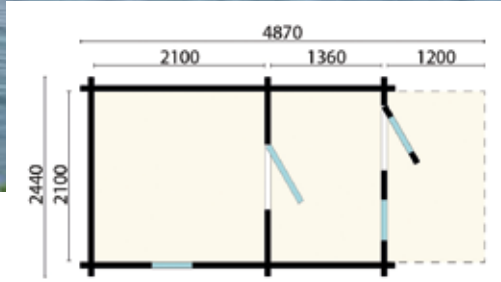

# SAUNA TIMO

SAUNA TIMO							
	50 mm	340 x 230 cm	7,82 m <sup>2</sup>	228 cm	280 cm	100 x 60 cm 120 x 91 cm	80 x 201 cm
SAUNA TIMO FLAT	50 mm	340 x 230 cm	7,82 m <sup>2</sup>	228 cm	249 cm	100 x 60 cm 120 x 91 cm	80 x 201 cm