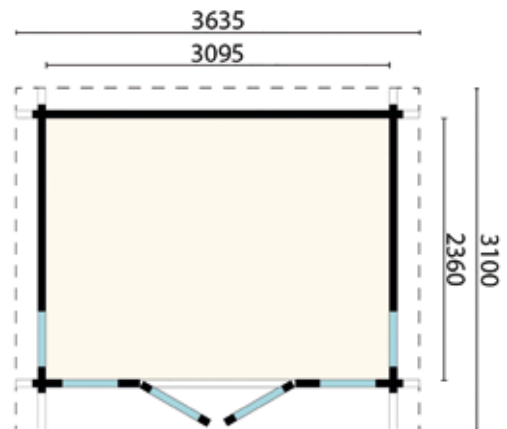

GARDEN HOUSES

ALEX

DETAILS

50 mm

333 x 260 cm

8,66 m²

222 cm

227 cm

140 x 195 cm

2 x DG 50 x 169 cm