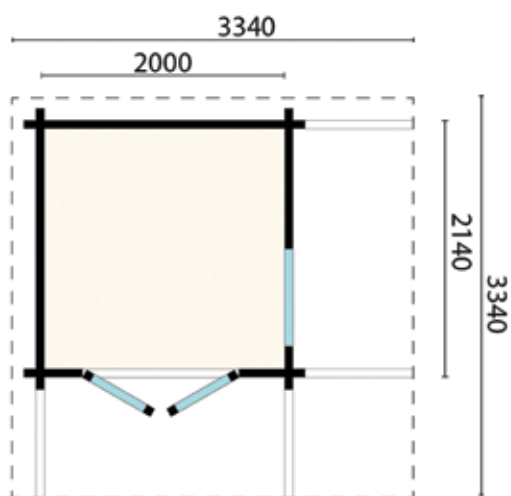

MATTIAS

70 mm

314 x 334 cm

4 m²

227 cm

247 cm

DG 80 x 190 mm

129 x 177 mm
tempered glass

DETAILS