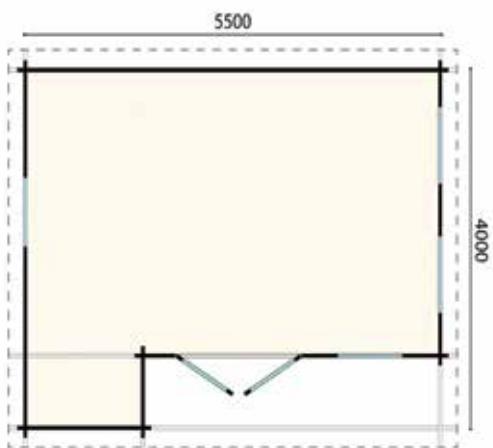

# CASSANDRA

DETAILS

28 mm

437 x 299 cm

13,2 m<sup>2</sup>

218 cm

267 cm

1 x 150 x 197 cm  
1 x 104 x 194 cm

# BRISTOL

-  40 mm
-  520 x 320 cm
-  12,8 m<sup>2</sup>
-  205 cm
-  249 cm
-  155 x 195 cm
-  3 x DG 81 x 91 cm
-  600 x 115 x 70 cm

DETAILS

# ADELE

DETAILS

-   
 40 mm
-   
 370 x 370 cm
-   
 15,1 m<sup>2</sup>
-   
 211 cm
-   
 268 cm
-   
 155 x 195 cm
-   
 4 x 50 x 183 cm
-   
 600 x 120 x 60 cm

NEW  
PRODUCT

# ANDREW

-   
 45 mm
-   
 570 x 420 cm
-   
 18,3 m<sup>2</sup>
-   
 227 cm
-   
 242 cm
-   
 DG 169 x 190 cm
-   
 2 x DG 85 x 186 cm

DETAILS