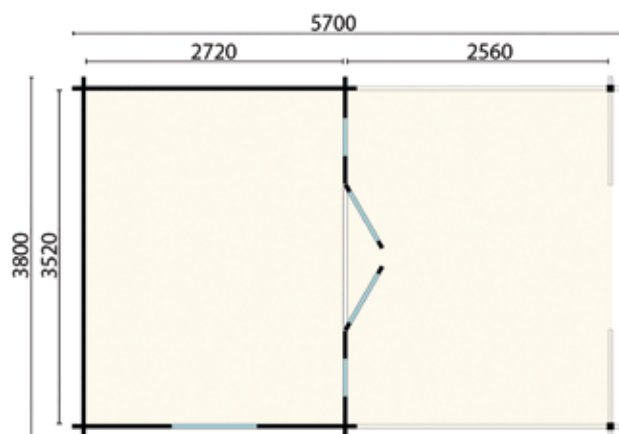

HANNA 1 floor plan