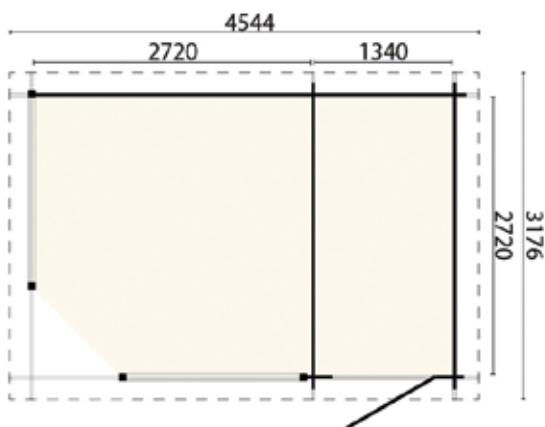

PAVILLION ALFRED

28 mm

422 x 298 cm

11,5 m²

218 cm

272 cm

104 x 194 cm

-

450 x 115 x 71 cm

DETAILS