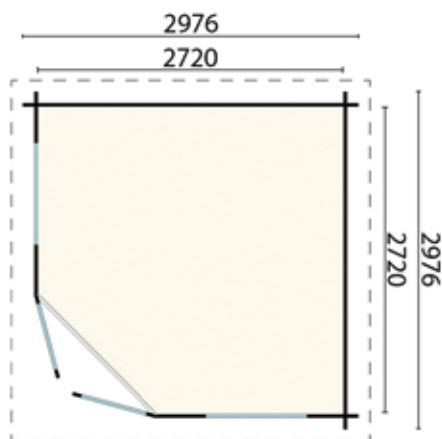

## PAVILLION

DETAILS

40 mm

330 x 330 cm

10,89 m<sup>2</sup>

218 cm

283 cm

-

# MILA

40 mm

380 x 320 cm

10,80 m<sup>2</sup>

194 cm

279 cm

-

-

450 x 115 x 60 cm

DETAILS

# PAVILLION FLAT

FLAT 280								
	28 mm	285 x 285 cm	7,72 m <sup>2</sup>	224 cm	230 cm	-	-	340 x 115 x 51 cm

FLAT 330								
	40 mm	330 x 330 cm	10,8 m <sup>2</sup>	224 cm	230 cm	-	-	450 x 115 x 55 cm