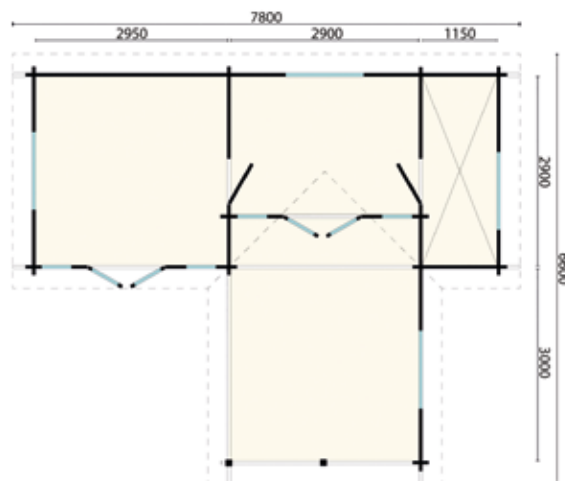

KARL

DETAILS

50 mm

620 x 800 cm

19,15 m²

247 cm

351 cm

2 x 120 x 202 cm
2 x 70 x 202 cm

4 x 40 x 147 cm
2 x 120 x 60 cm
2 x 120 x 147 cm

TBC