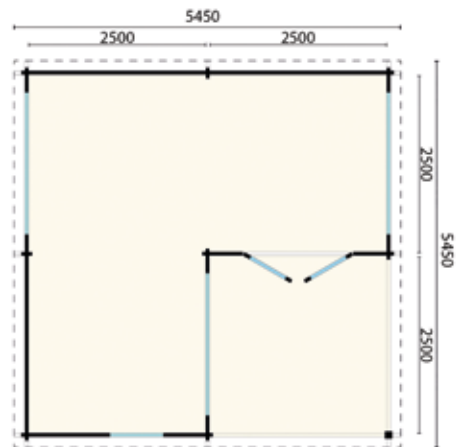

# CASSANDRA

DETAILS

28 mm

437 x 299 cm

13,2 m<sup>2</sup>

218 cm

267 cm

1 x 150 x 197 cm  
1 x 104 x 194 cm

# CAMILLE

40 mm

576 x 300 cm

16,4 m<sup>2</sup>

236 cm

242 cm

150 x 197 cm

2 x DG 90 x 125 cm

# WERDER

DETAILS

50 mm

535 x 535 cm

20,20 m<sup>2</sup>

240 cm

249 cm

155 x 208 cm

1 x DG 100 x 181 cm  
1 x DG 75 x 148 cm  
2 x DG 200 x 50 cm

600 x 120 x 90 cm