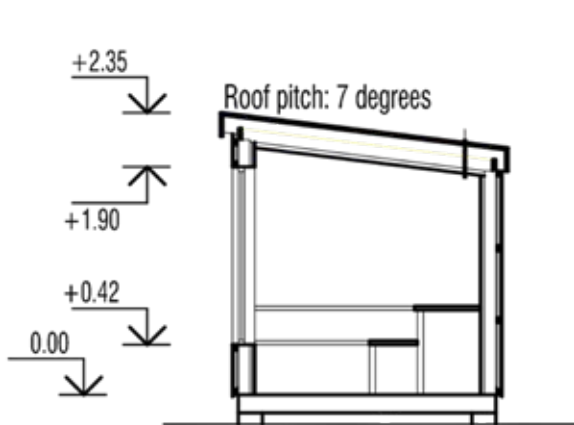

# MODULAR SAUNA KALLE "XL"

DETAILS

-   
 600 x 225 cm
-   
 10,7 m<sup>2</sup>
-   
 220 cm
-   
 250 cm
-   
 180 mm
-   
 90 x 190 cm
-   
 230 x 148 cm -  
 tempered glass /  
 55 x 148 cm