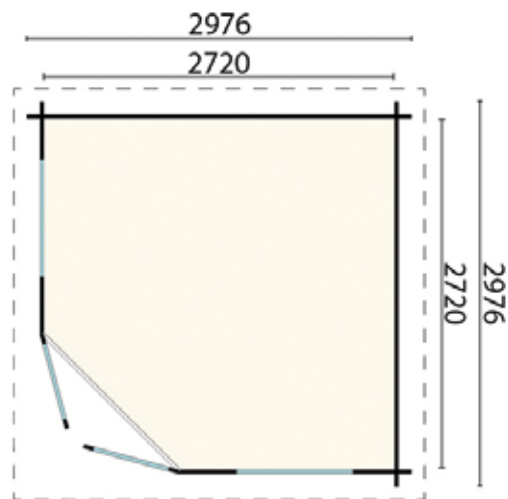

CORNER CABINS

CARMEN

DETAILS								
	28 mm	348 x 348 cm	9,0 m²	218 cm	272 cm	150 x 197 cm	2 x SG 90 x 125 cm	330 x 115 x 63 cm