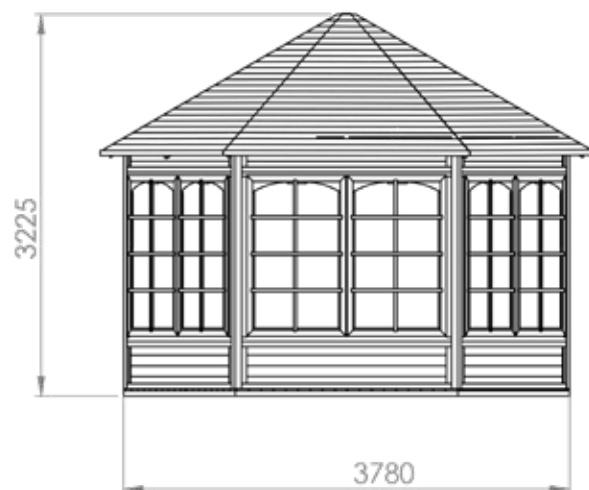

PAVILLION ANNA

DETAILS

19 mm

378 x 327 cm

9,28 m²

203 cm

324 cm

178 x 186 cm

178 x 146 cm