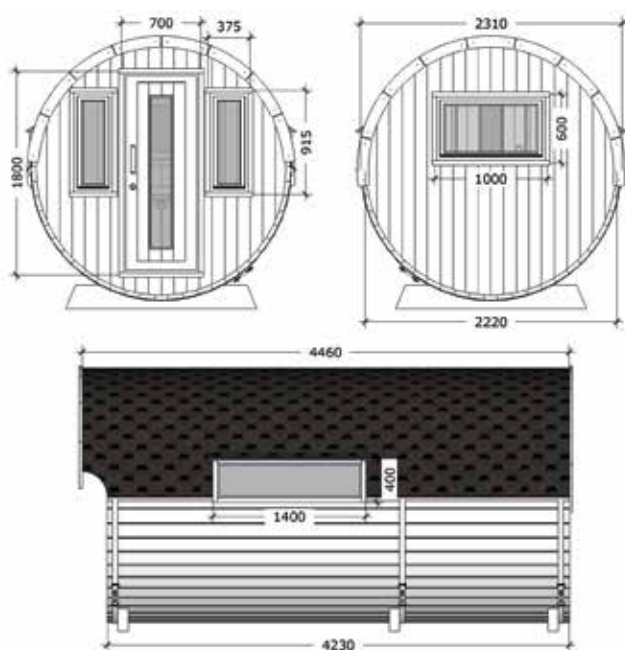

## CAMPING BARREL ROYAL 446

446 cm

235 cm

42 mm

42 mm

2pcss 92 x 38 cm  
1pc 60 x 100 cm

180 x 70 cm

1250 kg

480 x 120 x 110 cm