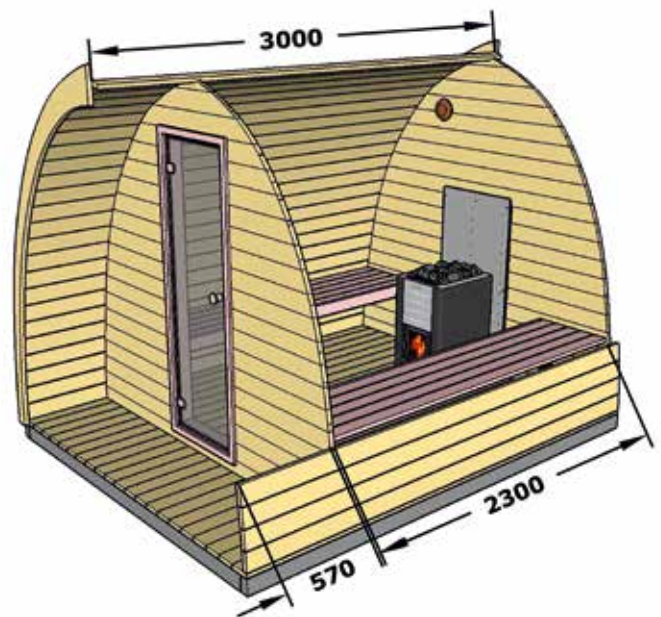

## SAUNA POD 300

300 x 240 cm

232 cm

42 mm

67 x 30 cm

180 x 59 cm

900 kg

300 x 120 x 120 cm