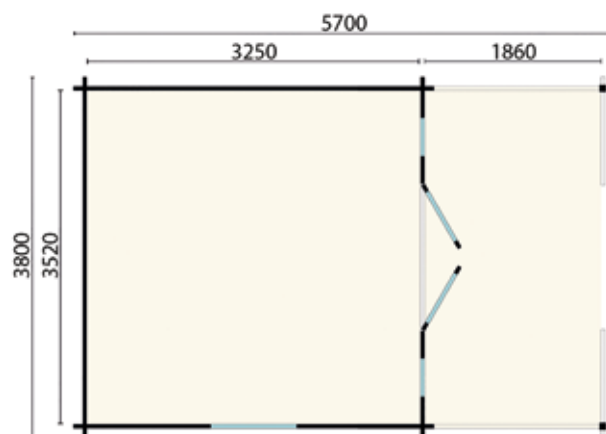

HANNA 2 floor plan