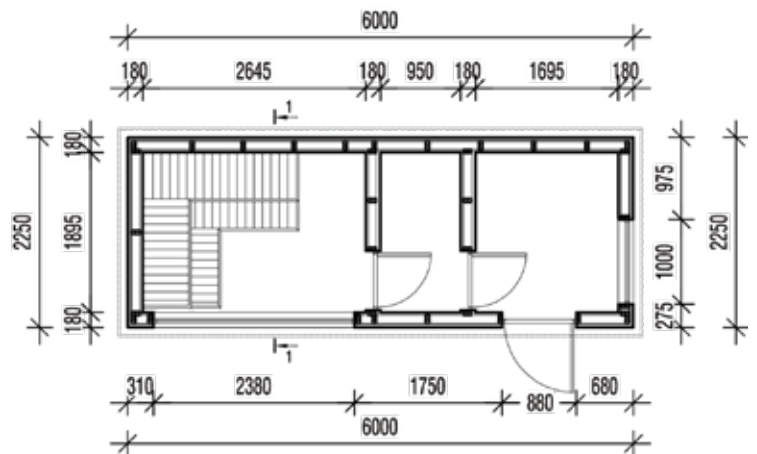

# MODULAR SAUNA KALLE "XL"

DETAILS

-   
 600 x 225 cm
-   
 10,7 m<sup>2</sup>
-   
 220 cm
-   
 250 cm
-   
 180 mm
-   
 90 x 190 cm
-   
 230 x 148 cm -  
 tempered glass /  
 55 x 148 cm