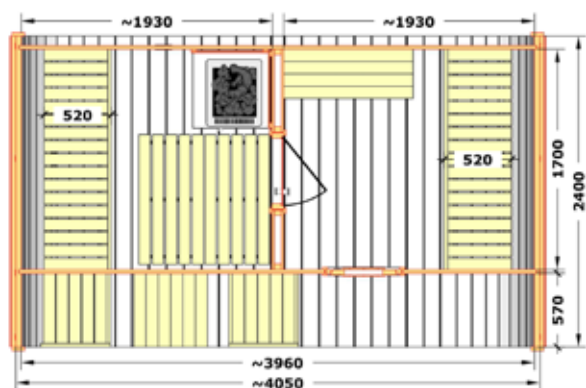

OVAL SAUNA

400 x 240 cm

197 cm

28 mm

42 mm

60 x 80 cm

2pcs 160 x 59 cm

1200 kg

400 x 120 x 120 cm

DETAILS