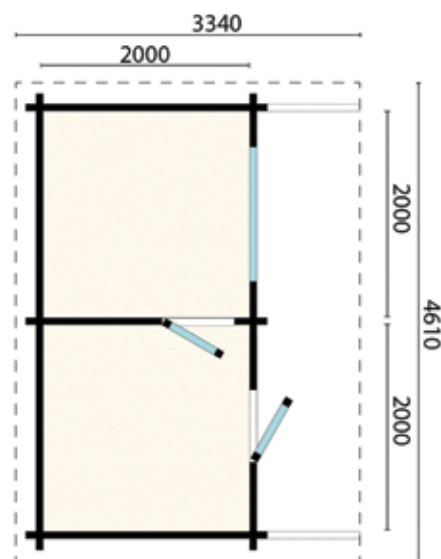

MAGNUS

DETAILS

70 mm

414 x 421 cm

8 m²

227 cm

241 cm

80 x 190 /
70 x 190

129 x 177
tempered glass