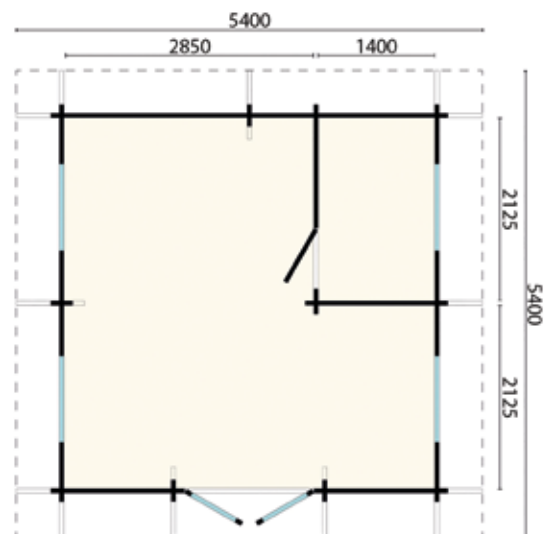

OLYMPOS

50 mm

460 x 460 cm

19,36 m²

397 cm

477 cm

155 x 201 / 70 x 201 cm

3 x DG premium 100 x 181 cm
3 x DG premium 100 x 65 cm
1 x DG premium 155 x 65 cm

DETAILS