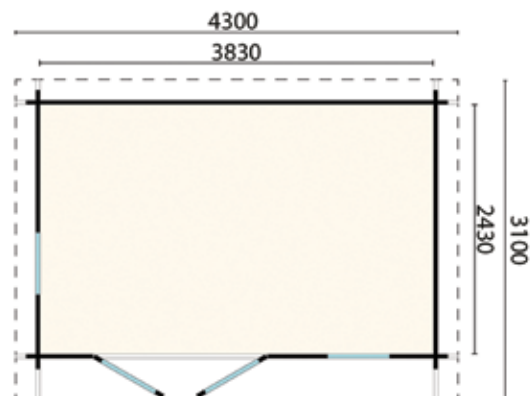

STUDIO

DETAILS

35 mm

410 x 270 cm

9,3 m²

214 cm

241 cm

169 x 190 cm

2 x DG 60 x 177 cm