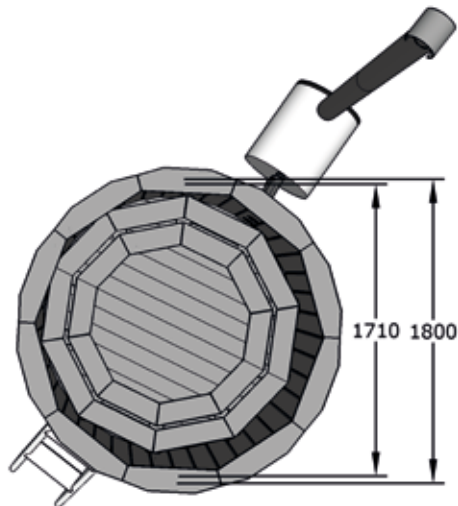

## WOODEN TUB external

Spruce / Thermowood

160, 180, 200 cm

105 cm

42 mm

ca 250 kg

200 x 80 x 80 cm

DETAILS