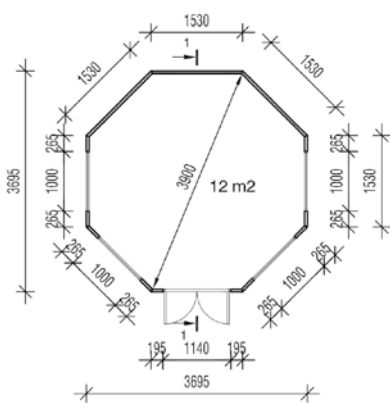

PAVILLION MODERN 12/17m²

							12 m²
45 mm	369 x 369 cm	201 cm	405 cm	108 x 170 cm	Optional	240 x 140 x 240 cm	
45 mm	454 x 454 cm	201 cm	405 cm	108 x 170 cm	Optional	320 x 120 x 240 cm	17 m²

12 m²