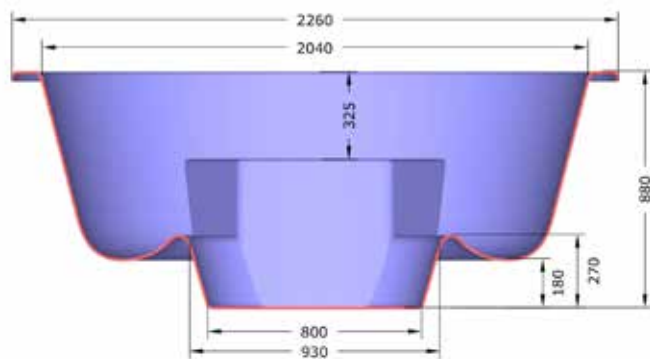

# DELUX TUB 220 BIG

DETAILS

Thermowood

226 cm

105 cm

19 mm

ca 360 kg

240 x 120 x 240 cm