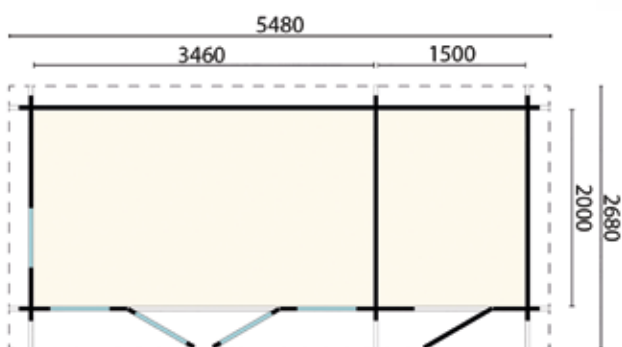

MILFORD

40 mm

528 x 228 cm

10,50 m²

205 cm

220 cm

155 x 194 cm
80 x 190 cm

3 x DG 30 x 171 cm

600 x 120 x 72 cm

DETAILS