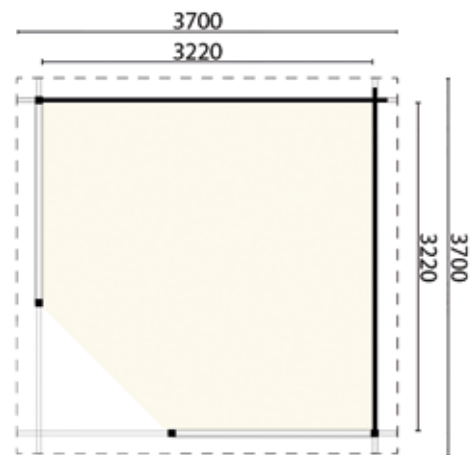

## PAVILLION

DETAILS

40 mm

330 x 330 cm

10,89 m<sup>2</sup>

218 cm

283 cm

-

-

450 x 115 x 60 cm

# MILA

40 mm

380 x 320 cm

10,80 m<sup>2</sup>

194 cm

279 cm

-

-

# CASSANDRA

DETAILS

28 mm

437 x 299 cm

13,2 m<sup>2</sup>

218 cm

267 cm

1 x 150 x 197 cm  
1 x 104 x 194 cm