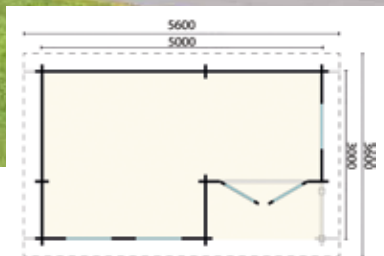

# MILA

40 mm

380 x 320 cm

10,80 m<sup>2</sup>

194 cm

279 cm

-

-

# CASSANDRA

DETAILS

28 mm

437 x 299 cm

13,2 m<sup>2</sup>

218 cm

267 cm

1 x 150 x 197 cm  
1 x 104 x 194 cm

# YORK

-  40 mm
-  380 x 296 cm
-  11,2 m<sup>2</sup>
-  211 cm
-  244 cm
-  155 x 194 cm
-  SG/DG 81 x 91 cm
-  450 x 115 x 60 cm

DETAILS

# BRISTOL

-  40 mm
-  520 x 320 cm
-  12,8 m<sup>2</sup>
-  205 cm
-  249 cm
-  155 x 195 cm
-  3 x DG 81 x 91 cm
-  600 x 115 x 70 cm

DETAILS