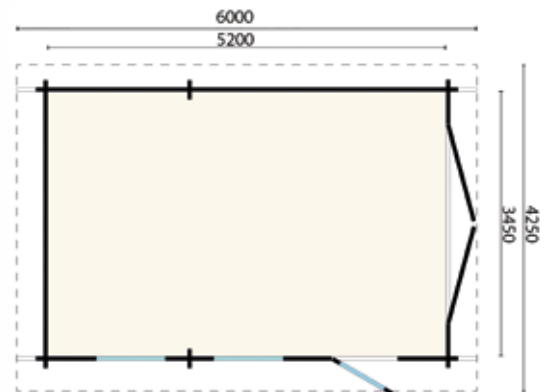

GARAGE KYLE

KYLE							
	40 mm	330 x 520 cm	17,16 m²	230 cm	293 cm	240 x 215 cm 86 x 195 cm	2 x SG 90 x 69 cm

KYLE FLAT	40 mm	330 x 520 cm	17,16 m²	230 cm	253 cm	240 x 215 cm 86 x 195 cm	2 x SG 90 x 69 cm