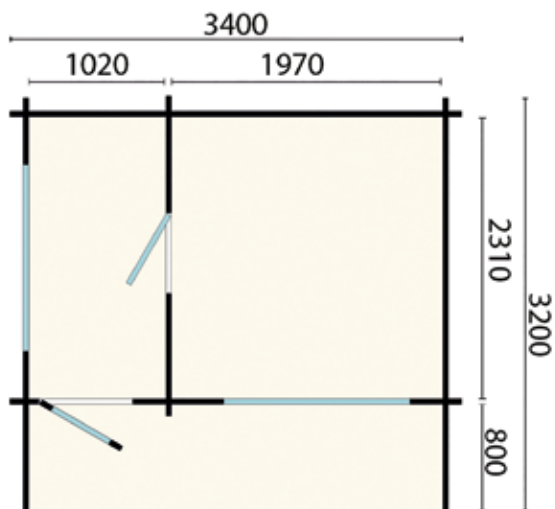

# SAUNA TIMO

SAUNA TIMO							
	50 mm	340 x 230 cm	7,82 m <sup>2</sup>	228 cm	280 cm	100 x 60 cm 120 x 91 cm	80 x 201 cm
SAUNA TIMO FLAT	50 mm	340 x 230 cm	7,82 m <sup>2</sup>	228 cm	249 cm	100 x 60 cm 120 x 91 cm	80 x 201 cm