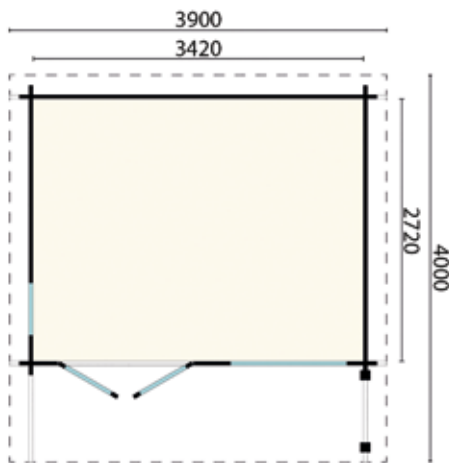

ASTON

- 40 mm
- 370 x 300 cm
- 9,80 m²
- 220 cm
- 249 cm
- 140 x 195 cm
- 1 x DG 120 x 147 cm
  1 x DG 54 x 145 cm
- 450 x 120 x 66 cm

DETAILS