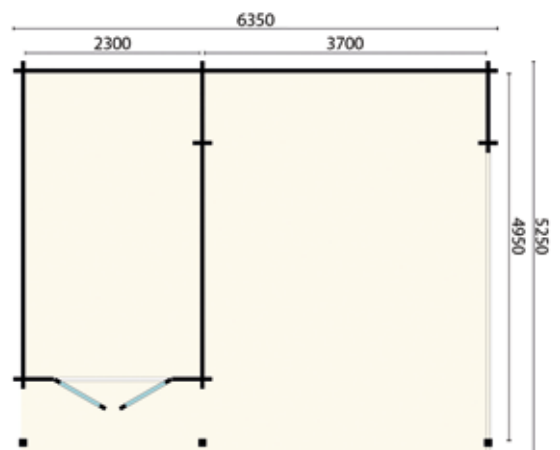

GARAGES

CARPORT ANTON

DETAILS

50 mm

635 x 515 cm

32,7 m²

221 cm

325 cm

155 x 195 cm

600 x 115 x 90 cm